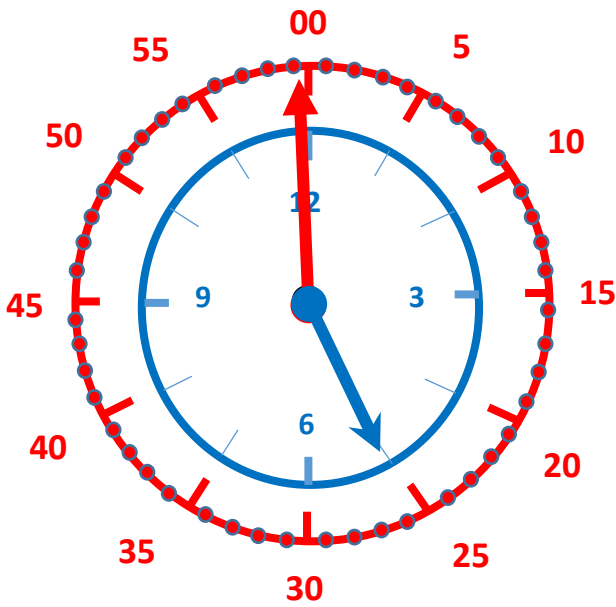

13. ¿Qué hora es?

Horas Minutos

_____ : _____