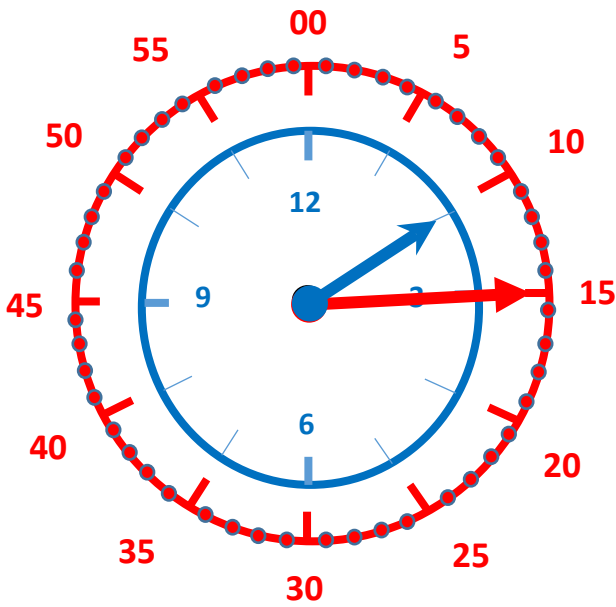

12. ¿Qué hora es?

Horas   Minutos

_____ : _____