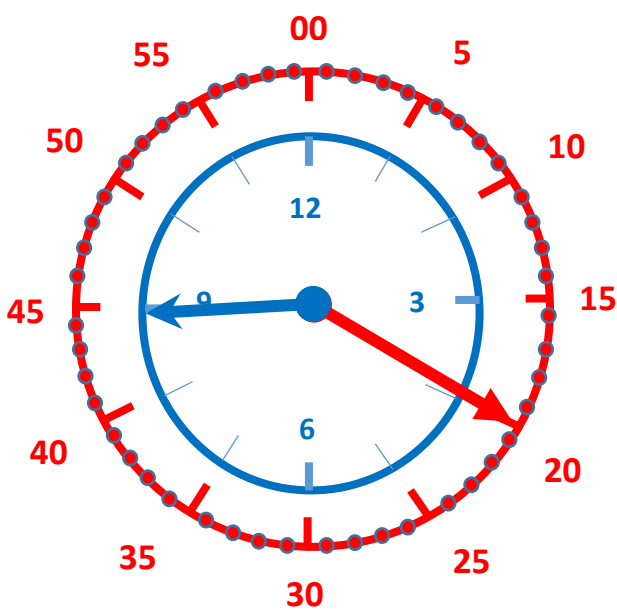

Horas Minutos

_____ : _____