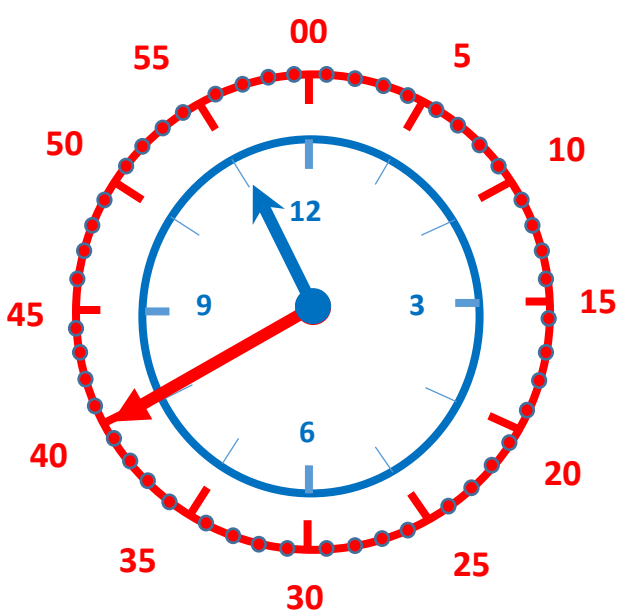

Horas   Minutos

_____ : _____