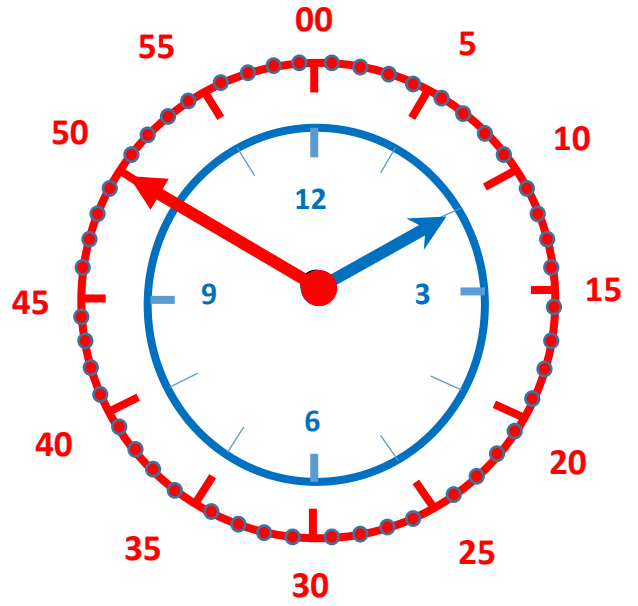

Horas Minutos

_____ : _____