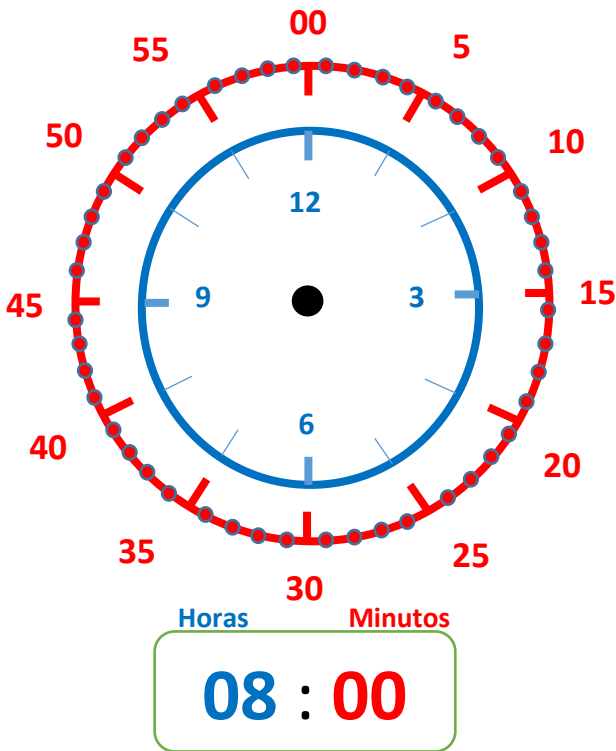

1. Dibuja la aguja de las horas.

Horas Minutos

02 : 00

Horas Minutos

04 : 00

Horas Minutos

03 : 00

Horas Minutos

01 : 00

2. Dibuja la aguja de las horas.

3. Dibuja la aguja de las horas.

Horas Minutos

12 : 00

Horas Minutos

09 : 00

Horas Minutos

05 : 00

Horas Minutos

06 : 00

4. Dibuja la aguja de los minutos.

5. Dibuja la aguja de los minutos.

6. Dibuja la aguja de las minutos.

Horas Minutos
00 : 35

Horas Minutos
00 : 10