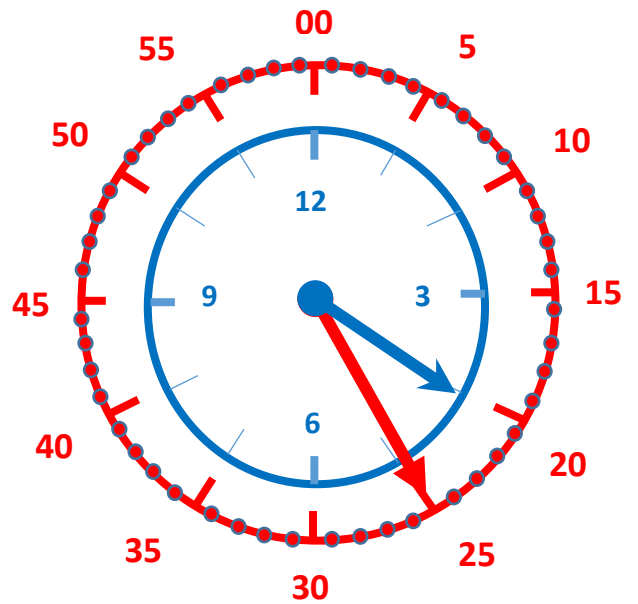

Horas   Minutos

_____ : _____