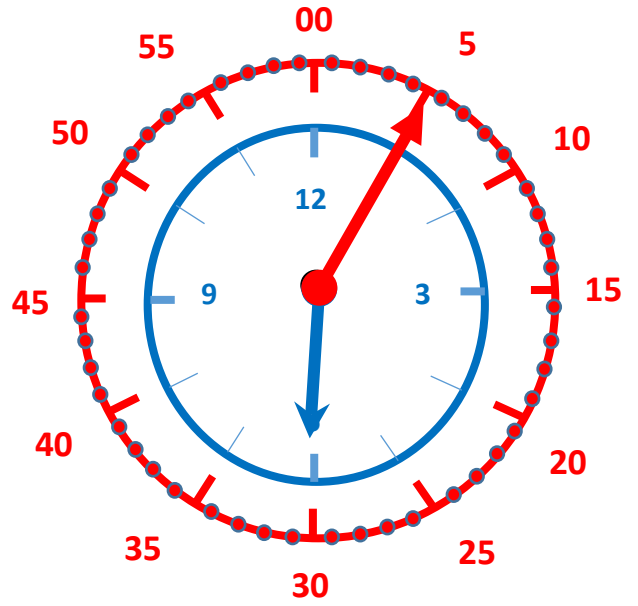

Horas   Minutos

_____ : _____