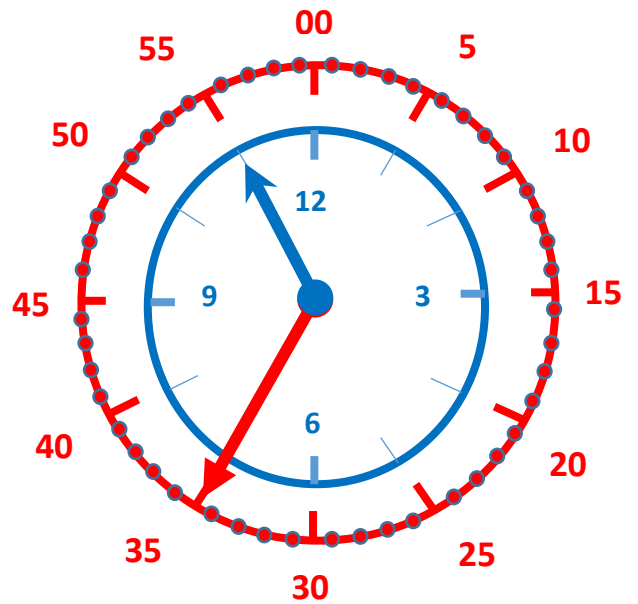

Horas Minutos

_____ : _____